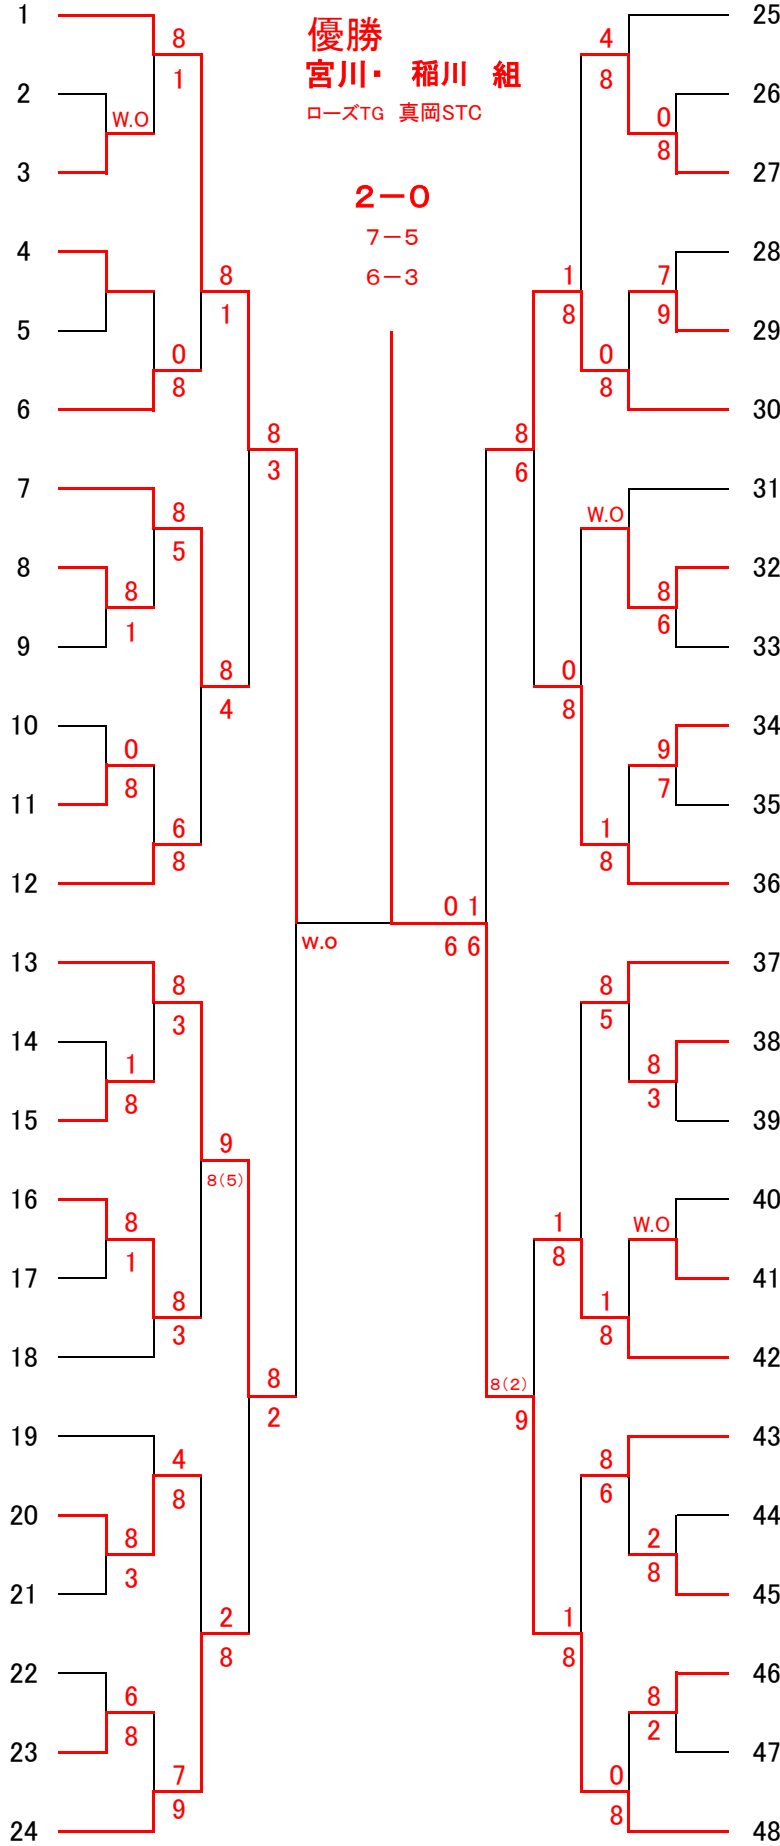

第45回 両毛テニス大会 (女子ダブルス本戦) 平成29年10月1日(日) 11月3日(祭)

足利テニス協会

齋藤 敦子	amigoT.C
三笠 陽子	ラフィエスタ
出口愛里彩	大泉ナベTC
出口絵里彩	大泉ナベTC
松崎靖子	RISING
堀 美奈	RISING
田巻明日美	足利ローン
松本桂子	足利みなみ
BYE	
福岡幸江	足利ローン
赤坂小百合	足利みなみ
森川由美子	足利ローン
小林かほり	足利ローン
高澤 千恵子	足利みなみ
久保田 和希子	足利みなみ
塚原ひとみ	VOX
五味泉	VOX
春山 理枝子	足利みなみ
春山 陽子	足利みなみ
星野ますみ	足利ローン
梅原久代	一筆
藤江 喜恵子	クールライフスポーツ
鍵山 博子	サンテニス
野澤 英恵	コマツレディース
戸倉 香奈恵	ローズTG
菰塚 洋子	リバー
神田 典子	コマツTC
阿部 加代子	足利みなみ
小林 美佐子	スイートピー
堀 菜月	足利ローン
荻原瑠衣	足利ローン
小嶋 栄美	RIZU
鈴木 満里子	RIZU
沖田 恵子	RIZU
飯島 正子	コマツレディース
市川 敦子	みかも山GTC
福井 寿美子	みかも山GTC
岸 喜世子	サンライズ
國分 文子	BURJ
永澤 木の実	太田レディース
大沢 智子	サンクテニスクラブ
田島章子	足利ローン
小松原博子	ラヴ・オール
根岸 典子	太田レディース
草川 有里子	太田レディース
滝川 君代	クールライフスポーツ
飯塚 朋美	サンテニス

中川 尚子	サンテニス
大島 文子	サンテニス
小堀 美結	足利女子高校
中島 綾音	足利女子高校
重松千恵子	エースアカデミー
瀬野玉江	サタデー
山口 景子	キリウ
大塚 裕子	キリウ
遠藤 律子	足利みなみ
中三川 俊香	ポプラ
松本 恭子	クロスポイント
野本 淳子	アドバンテージ
和久 有里	TEAM HOWDY
野中 かな江	TOKI
山澤美穂乃	足利ローン
安藤純子	足利ローン
柘木 卓子	ラヴ・オール
氏家 悦子	KTC
大関 和代	クロスポイント
小高 直子	ラベンダー
石塚 美恵	HIT
渡邊 千鶴	RIZU
菅野 喜久江	RIZU
藤田 元	みはらレディース
落合 真由美	UITC
佐藤 美枝子	フオールート
宮 幸子	amigoT.C
高橋 紗佳	amigoT.C
小野 由美子	BURJ
岡本 恵子	ACE!
正田和子	笠懸テニスクラブ
園田恵子	笠懸テニスクラブ
大塚 照子	真岡STC
若林 真由美	真岡STC
藤田 直美	amigoT.C
梅津 華	amigoT.C
鈴木 貴子	ラヴ・オール
久住 真里子	ラヴ・オール
築井花恵	ダブルバードル
高松和	ダブルバードル
白石 静代	BURJ
山崎 美奈子	タムラテニスカレッジ
遠藤 ひとみ	KTC
島 貴 舞	アップルTT
藤澤 真由美	キリウ
辻岡 千恵子	15TI
宮川 宣子	ローズTG
稲川 紀子	真岡STC