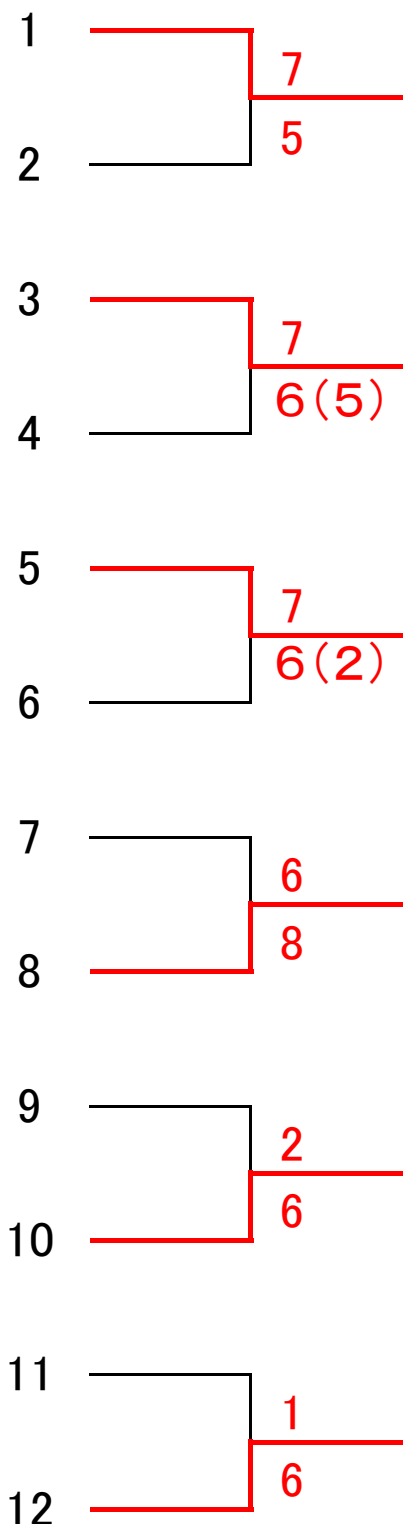

第45回 両毛テニス大会 (女子ダブルス本戦) 平成29年10月1日(日) 11月3日(祭)

足利テニス協会

齋藤 敦子 三笠 陽子	amigoT.C ラフィエスタ	1		8		25	中川 尚子 大島 文子	サンテニス サンテニス
出口愛里彩 出口絵里彩	大泉ナベTC 大泉ナベTC	2		1	W.O.	26	小堀 美結 中島 綾音	足利女子高校 足利女子高校
松崎靖子 堀 美奈	RISING RISING	3				27	重松千恵子 瀬野玉江	エースアカデミー サタデー
田巻明日美 松本桂子	足利ローン 足利みなみ	4				28	山口 景子 大塚 裕子	キリウ キリウ
BAY		5				29	遠藤 律子 中三川 俊香	足利みなみ ポプラ
福岡幸江 赤坂小百合	足利ローン 足利みなみ	6				30	松本 恭子 野本 淳子	クロスポイント アドバンテージ
森川由美子 小林かほり	足利ローン 足利ローン	7				31	和久 有里 野中 かな江	TEAM HOWDY TOKI
高澤 千恵子 久保田 和希子	足利みなみ 足利みなみ	8				32	山澤美穂乃 安藤純子	足利ローン 足利ローン
塚原ひとみ 五味泉	VOX VOX	9				33	柘木 卓子 氏家 悦子	ラヴ・オール KTC
春山 理枝子 春山 陽子	足利みなみ 足利みなみ	10				34	大関 和代 小高 直子	クロスポイント ラベンダー
星野ますみ 梅原久代	足利ローン 一筆	11				35	石塚 美恵 渡邊 千鶴	HIT RIZU
藤江 喜恵子 鍵山 博子	クールライフスポーツ サンテニス	12				36	菅野 喜久江 藤田 元	RIZU みはらレディース
野澤 英恵 戸倉 香奈恵	コマツレディース ローズTG	13				37	落合 真由美 佐藤 美枝子	UITC フオールート
葦塚 洋子 神田 典子	リバー コマツTC	14				38	宮 幸子 高橋 紗佳	amigoT.C amigoT.C
阿部 加代子 小林 美佐子	足利みなみ スイートピー	15				39	小野 由美子 岡本 恵子	BURJ ACE!
堀 菜月 荻原瑠衣	足利ローン 足利ローン	16				40	正田和子 園田恵子	笠懸テニスクラブ 笠懸テニスクラブ
小嶋 栄美 鈴木 満里子	RIZU RIZU	17				41	大塚 照子 若林 真由美	真岡STC 真岡STC
沖田 恵子 飯島 正子	RIZU コマツレディース	18				42	藤田 直美 梅津 華	amigoT.C amigoT.C
市川 敦子 福井 寿美子	みかも山GTC みかも山GTC	19				43	鈴木 貴子 久住 真里子	ラヴ・オール ラヴ・オール
岸 喜世子 國分 文子	サンライズ BURJ	20				44	築井花恵 高松和	ダブルベージュ ダブルベージュ
永澤 木の実 大沢 智子	太田レディース サンクテニスクラブ	21				45	白石 静代 山崎 美奈子	BURJ タムラテニスカレッジ
田島章子 小松原博子	足利ローン ラヴ・オール	22				46	遠藤 ひとみ 島 貴 舞	KTC アップルTT
根岸 典子 草川 有里子	太田レディース 太田レディース	23				47	藤澤 真由美 辻岡 千恵子	キリウ 15TI
滝川 君代 飯塚 朋美	クールライフスポーツ サンテニス	24				48	宮川 宣子 稲川 紀子	ローズTG 真岡STC

寺内 直樹 沢田石 健仁	ロイヤルテニスクラブ Bloom
齊藤裕茂 西崎翔平	VECTOR VECTOR
前田忍 石島英明	ダブルベーグル ダブルベーグル
三橋 航 松原 祐太	クロスポイント クロスポイント
大久保 賢志 日下田 雄	TFCインドア エスペランサ
尾崎大海 小松原亮介	足利ローン 足利工業高校
山岸敏 石戸力	Bloom Bloom
久保田文一 渡辺泰生	足利ローン 足利ローン
角田 知久 折原 正亮	Next G'Max
笠倉一寿 廣田晴紀	dream dream
和田 充 阪本 隆	大泉ナベTC 大泉ナベTC
吉川典男 篠原邦嘉	ウィンディ River