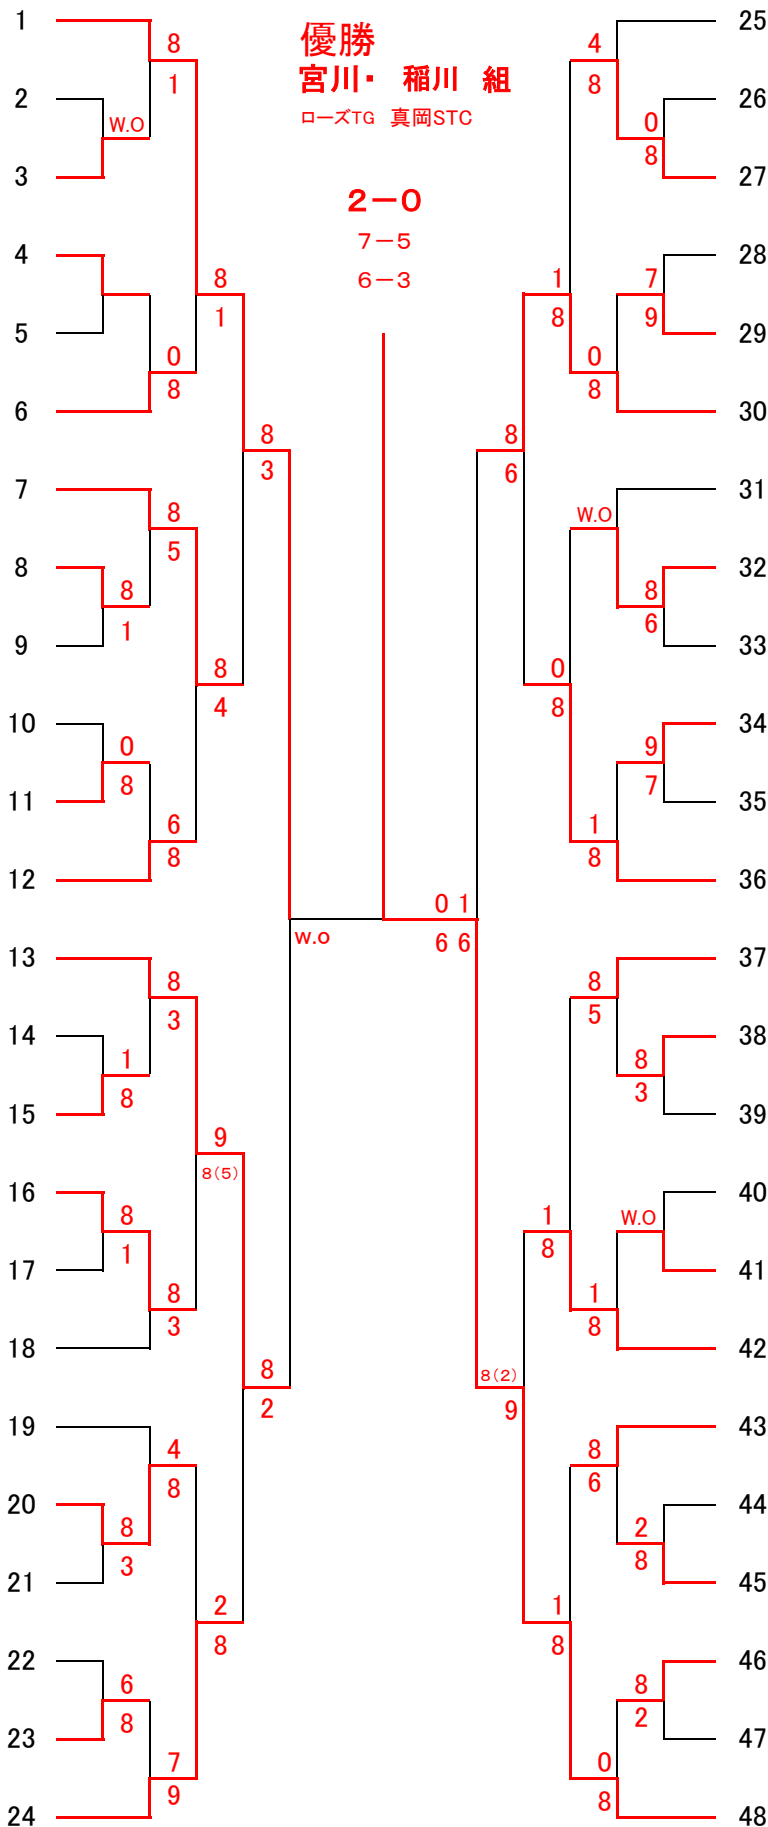

第45回 両毛テニス大会 (女子ダブルス本戦) 平成29年10月1日(日) 11月3日(祭)

足利テニス協会

齋藤 敦子	amigoT.C
三笠 陽子	ラフィエスタ
出口愛里彩	大泉ナベTC
出口絵里彩	大泉ナベTC
松崎靖子	RISING
堀 美奈	RISING
田巻明日美	足利ローン
松本桂子	足利みなみ
BYE	
福岡幸江	足利ローン
赤坂小百合	足利みなみ
森川由美子	足利ローン
小林かほり	足利ローン
高澤 千恵子	足利みなみ
久保田 和希子	足利みなみ
塚原ひとみ	VOX
五味泉	VOX
春山 理枝子	足利みなみ
春山 陽子	足利みなみ
星野ますみ	足利ローン
梅原久代	一筆
藤江 喜恵子	クールライフスポーツ
鍵山 博子	サンテニス
野澤 英恵	コマツレディース
戸倉 香奈恵	ローズTG
韭塚 洋子	リバー
神田 典子	コマツTC
阿部 加代子	足利みなみ
小林 美佐子	スイートピー
堀 菜月	足利ローン
荻原瑠衣	足利ローン
小嶋 栄美	RIZU
鈴木 満里子	RIZU
沖田 恵子	RIZU
飯島 正子	コマツレディース
市川 敦子	みかも山GTC
福井 寿美子	みかも山GTC
岸 喜世子	サンライズ
國分 文子	BURJ
永澤 木の実	太田レディース
大沢 智子	サンクテニスクラブ
田島章子	足利ローン
小松原博子	ラヴ・オール
根岸 典子	太田レディース
草川 有里子	太田レディース
滝川 君代	クールライフスポーツ
飯塚 朋美	サンテニス

中川 尚子	サンテニス
大島 文子	サンテニス
小堀 美結	足利女子高校
中島 綾音	足利女子高校
重松千恵子	エースアカデミー
瀬野玉江	サタデー
山口 景子	キリウ
大塚 裕子	キリウ
遠藤 律子	足利みなみ
中三川 俊香	ポブラ
松本 恭子	クロスポイント
野本 淳子	アドバンテージ
和久 有里	TEAM HOWDY
野中 かな江	TOKI
山澤美穂乃	足利ローン
安藤純子	足利ローン
柘木 卓子	ラヴ・オール
氏家 悦子	KTC
大関 和代	クロスポイント
小高 直子	ラベンダー
石塚 美恵	HIT
渡邊 千鶴	RIZU
菅野 喜久江	RIZU
藤田 元	みはらレディース
落合 真由美	UITC
佐藤 美枝子	フオールート
宮 幸子	amigoT.C
高橋 紗佳	amigoT.C
小野 由美子	BURJ
岡本 恵子	ACE!
正田和子	笠懸テニスクラブ
園田恵子	笠懸テニスクラブ
大塚 照子	真岡STC
若林 真由美	真岡STC
藤田 直美	amigoT.C
梅津 華	amigoT.C
鈴木 貴子	ラヴ・オール
久住 真里子	ラヴ・オール
築井花恵	ダブルベージュ
高松和	ダブルベージュ
白石 静代	BURJ
山崎 美奈子	タムラテニスカレッジ
遠藤 ひとみ	KTC
島 舞	アップルTT
藤澤 真由美	キリウ
辻岡 千恵子	15TI
宮川 宣子	ローズTG
稲川 紀子	真岡STC