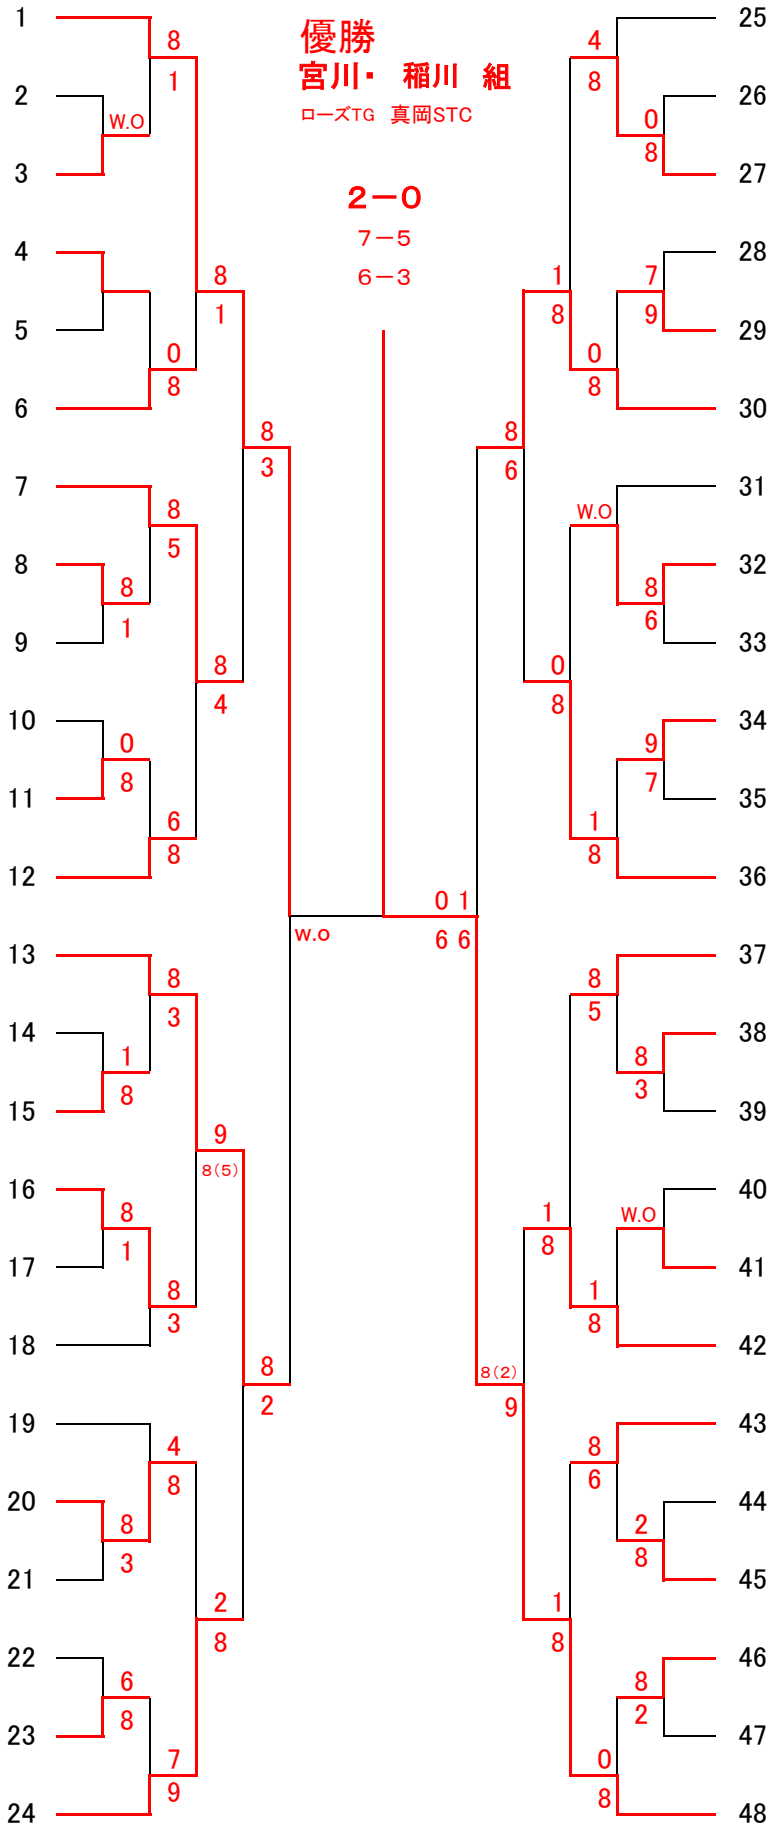

第45回 両毛テニス大会 (女子ダブルス本戦) 平成29年10月1日(日) 11月3日(祭)

足利テニス協会

齋藤 敦子	amigoT.C
三笠 陽子	ラフィエスタ
出口愛里彩	大泉ナベTC
出口絵里彩	大泉ナベTC
松崎靖子	RISING
堀 美奈	RISING
田巻明日美	足利ローン
松本桂子	足利みなみ
BYE	
福岡幸江	足利ローン
赤坂小百合	足利みなみ
森川由美子	足利ローン
小林かほり	足利ローン
高澤 千恵子	足利みなみ
久保田 和希子	足利みなみ
塚原ひとみ	VOX
五味泉	VOX
春山 理枝子	足利みなみ
春山 陽子	足利みなみ
星野ますみ	足利ローン
梅原久代	一筆
藤江 喜恵子	クールライフスポーツ
鍵山 博子	サンテニス
野澤 英恵	コマツレディース
戸倉 香奈恵	ローズTG
韭塚 洋子	リバー
神田 典子	コマツTC
阿部 加代子	足利みなみ
小林 美佐子	スイートピー
堀 菜月	足利ローン
荻原瑠衣	足利ローン
小嶋 栄美	RIZU
鈴木 満里子	RIZU
沖田 恵子	RIZU
飯島 正子	コマツレディース
市川 敦子	みかも山GTC
福井 寿美子	みかも山GTC
岸 喜世子	サンライズ
國分 文子	BURJ
永澤 木の実	太田レディース
大沢 智子	サンクテニスクラブ
田島章子	足利ローン
小松原博子	ラヴ・オール
根岸 典子	太田レディース
草川 有里子	太田レディース
滝川 君代	クールライフスポーツ
飯塚 朋美	サンテニス

中川 尚子	サンテニス
大島 文子	サンテニス
小堀 美結	足利女子高校
中島 綾音	足利女子高校
重松千恵子	エースアカデミー
瀬野玉江	サタデー
山口 景子	キリウ
大塚 裕子	キリウ
遠藤 律子	足利みなみ
中三川 俊香	ポブラ
松本 恭子	クロスポイント
野本 淳子	アドバンテージ
和久 有里	TEAM HOWDY
野中 かな江	TOKI
山澤美穂乃	足利ローン
安藤純子	足利ローン
柘木 卓子	ラヴ・オール
氏家 悦子	KTC
大関 和代	クロスポイント
小高 直子	ラベンダー
石塚 美恵	HIT
渡邊 千鶴	RIZU
菅野 喜久江	RIZU
藤田 元	みはらレディース
落合 真由美	UITC
佐藤 美枝子	フオールート
宮 幸子	amigoT.C
高橋 紗佳	amigoT.C
小野 由美子	BURJ
岡本 恵子	ACE!
正田和子	笠懸テニスクラブ
園田恵子	笠懸テニスクラブ
大塚 照子	真岡STC
若林 真由美	真岡STC
藤田 直美	amigoT.C
梅津 華	amigoT.C
鈴木 貴子	ラヴ・オール
久住 真里子	ラヴ・オール
築井花恵	ダブルベージュ
高松和	ダブルベージュ
白石 静代	BURJ
山崎 美奈子	タムラテニスカレッジ
遠藤 ひとみ	KTC
島 舞	アップルTT
藤澤 真由美	キリウ
辻岡 千恵子	15TI
宮川 宣子	ローズTG
稲川 紀子	真岡STC