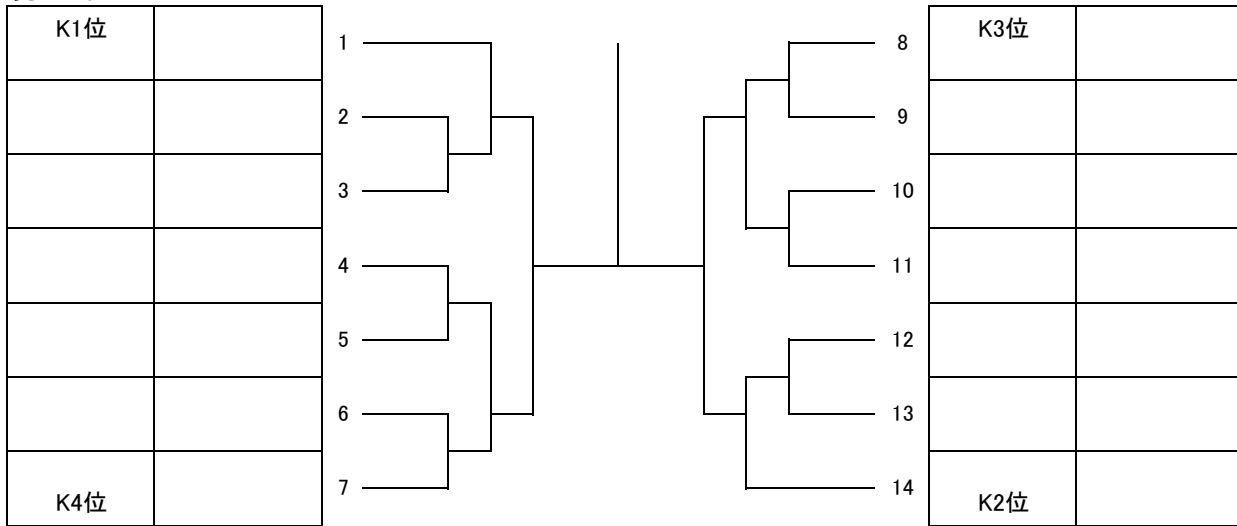

第22回春季ダブルス選手権大会(男子)

2017年1月29日

I

	氏名	クラブ名	33	34	35	順位
33	改田 敬一 岡部 昭男	足利ローン 足利ローン				
34	大屋 成之 ソンバット・スリヤチャン	みくりやTC みくりやTC				
35	江田 真一 柴宮 和弘	足利グリーン 足利グリーン				

J

	氏名	クラブ名	36	37	38	順位
36	大久保 達彦 三浦 敦朗	足利ローン 足利ローン				
37	小松原 富茂次 金子 剛	サンデーTC サンデーTC				
38	高際 達也 井桁 修	みくりやTC みくりやTC				

K

	氏名	クラブ名	39	40	41	42	順位
39	宮澤 保志 河内 良太	足利ローン 足利ローン					
40	大和 秀行 久保田 桂輔	足利ローン 足利ローン					
41	石川 祥 藤倉 俊一	足利ローン ラヴ・オール					
42	松葉 直樹 田部井 究也	足利ローン 足利ローン					

39から42は、本戦シード決めリーグとする。

第22回 春季ダブルス大会 トーナメント戦

平成29年1月29日 2月5日

男子1位トーナメント

男子2位トーナメント

男子3位トーナメント

男子4位トーナメント

第22回 春季ダブルス大会 トーナメント戦

平成29年1月29日 2月5日

女子1位・2位トーナメント

女子3・4位トーナメント