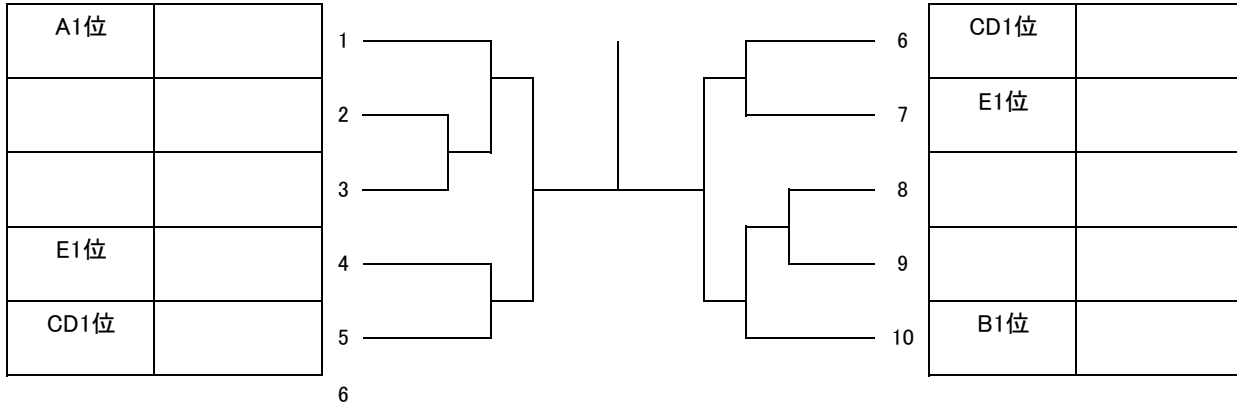

K

	氏名	クラブ名	39	40	41	42	順位
39	宮澤 保志 河内 良太	足利ローン 足利ローン					
40	大和 秀行 久保田 桂輔	足利ローン 足利ローン					
41	石川 祥 藤倉 俊一	足利ローン ラヴ・オール					
42	松葉 直樹 田部井 究也	足利ローン 足利ローン					

39から42は、本戦シード決めリーグとする。

第22回 春季ダブルス大会 トーナメント戦

平成29年1月29日 2月5日

男子1位トーナメント

男子2位トーナメント

男子3位トーナメント

男子4位トーナメント

第22回 春季ダブルス大会 トーナメント戦

平成29年1月29日 2月5日

女子1位・2位トーナメント

女子3・4位トーナメント