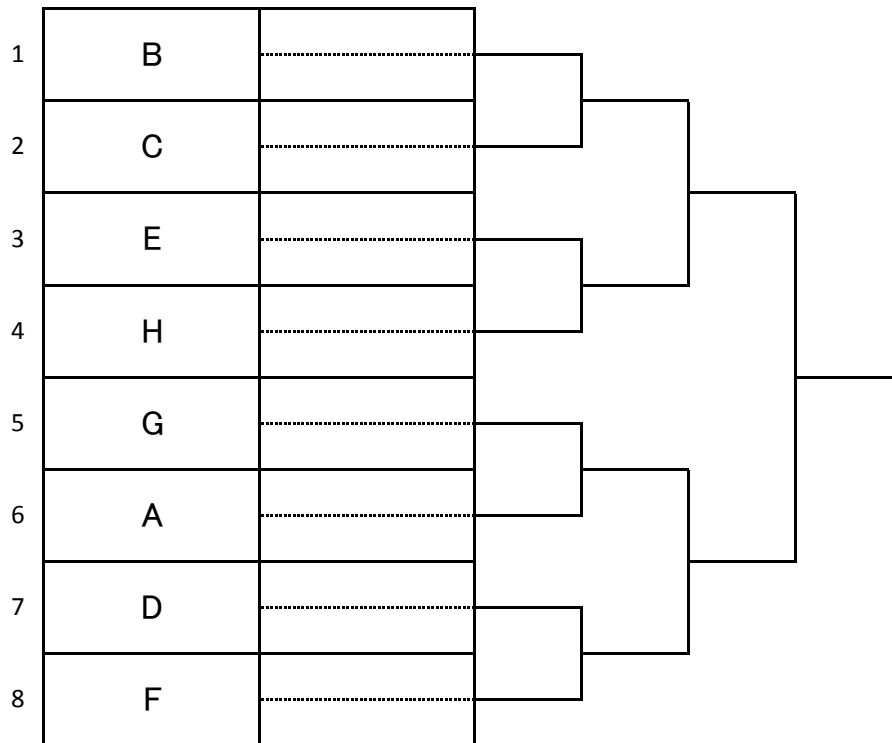

1位トーナメント

H28.6.12
足利テニス協会

優勝:

第35回足利テニス協会混合ダブルス矢部杯

2位トーナメント

H28.6.12
足利テニス協会

優勝:

第35回足利テニス協会混合ダブルス矢部杯