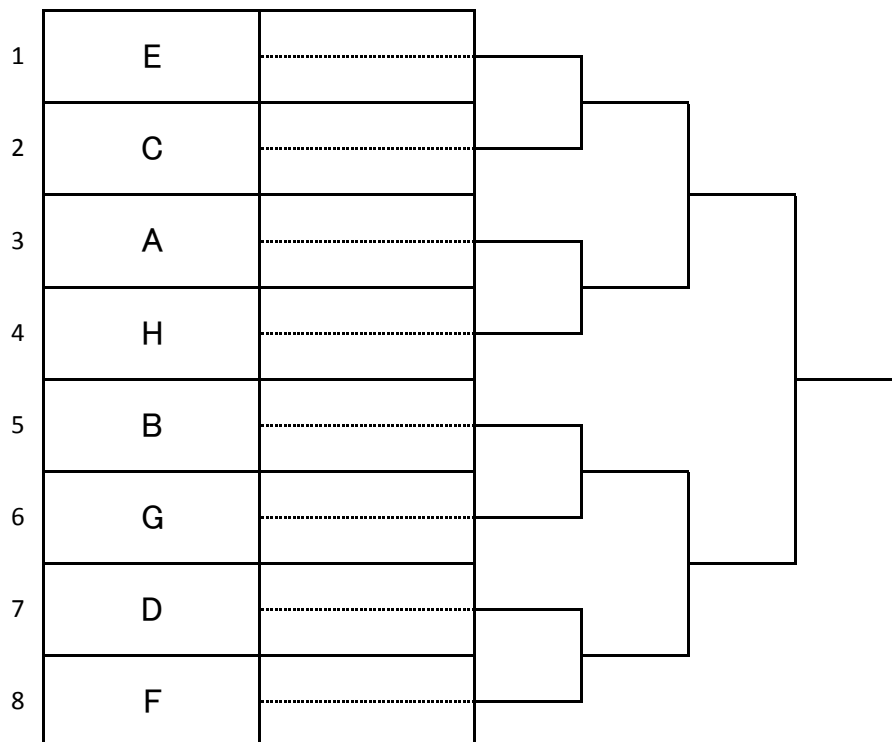

第35回足利テニス協会混合ダブルス矢部杯

3位トーナメント

H28.6.12
足利テニス協会

優勝: