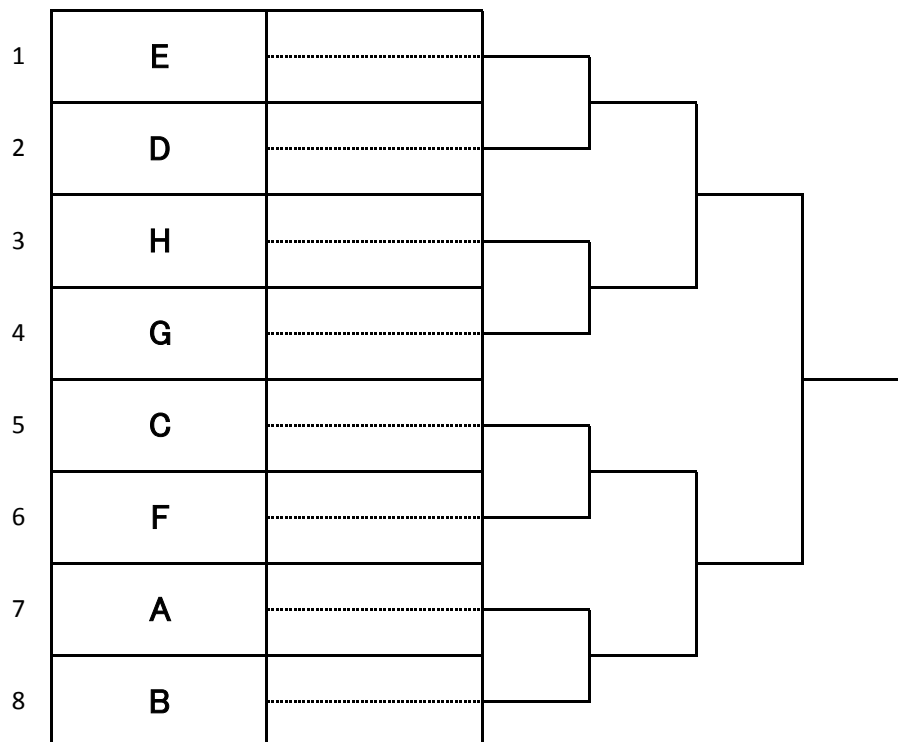

第35回足利テニス協会混合ダブルス矢部杯

1位トーナメント

H28.6.12
足利テニス協会

優勝: