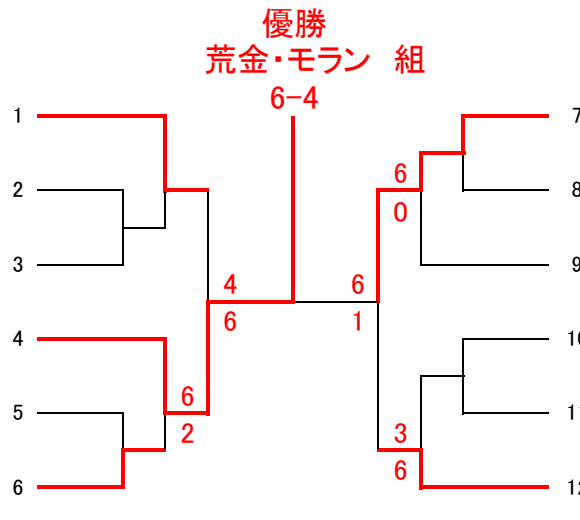

男子4位トーナメント

茂木 雅斗 藤倉 将威	足利工業高校 足利工業高校
荒金 樹 モラン ホセ	足利工業大学 足利工業大学
遠藤 史康 吉田 一輝	足利工業大学 足利工業大学

久保田 文一 野本 雅彦	足利ローン ふえぶれす
宮澤 颯龍 大芦 竜司	足利工業高校 足利工業高校
桑山 知也 櫻井 望	足利工業高校 足利工業高校
高田 杏斗 堀江 龍樹	足利工業高校 足利工業高校