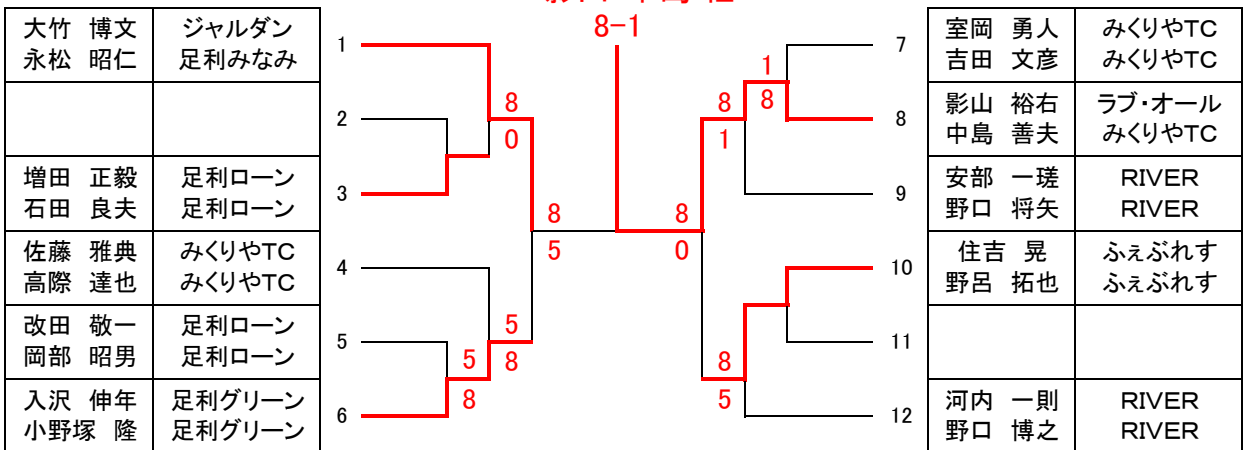

第21回 春季ダブルス大会 トーナメント戦

平成28年2月14日

男子1位トーナメント

優勝
藤倉・石川組

男子2位トーナメント

優勝
影山・中島組

第21回 春季ダブルス大会 トーナメント戦

平成28年2月14日