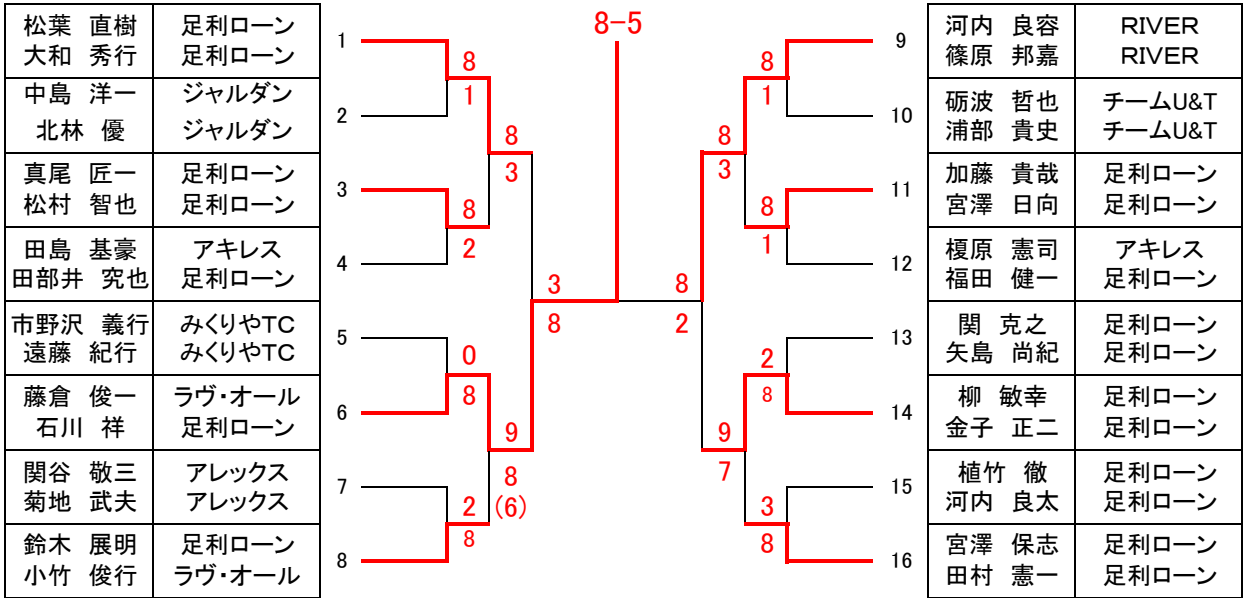

第21回 春季ダブルス大会 トーナメント戦

平成28年2月14日

男子1位トーナメント

優勝
藤倉・石川組

男子2位トーナメント

優勝
影山・中島組

第21回 春季ダブルス大会 トーナメント戦

平成28年2月14日