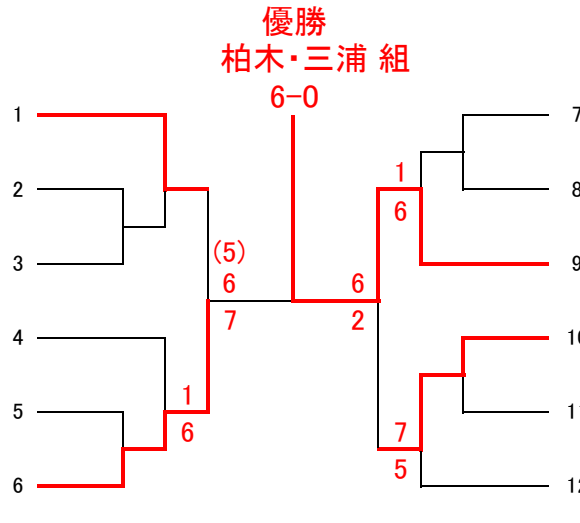

第21回 春季ダブルス大会 トーナメント戦

平成28年2月14日

男子1位トーナメント

優勝
藤倉・石川組

男子2位トーナメント

優勝
影山・中島組

第21回 春季ダブルス大会 トーナメント戦

平成28年2月14日

男子3位トーナメント

堀越 浩幸 堀越 基好	みくりやTC みくりやTC
昼岡 昇 今村 芳正	スイートピーテニスクラブ スイートピーテニスクラブ
畔上 昌彦 増田 治政	ふえぶれす ふえぶれす

松下 裕太 菊地 廉	足利ローン 足利ローン
柏木 和也 三浦 敦朗	足利工業大学 足利工業大学
小島 登志司 保田 寿	ジャルダン ジャルダン
田村 純一 ンハット スリヤチャ	みくりやTC みくりやTC

男子4位トーナメント